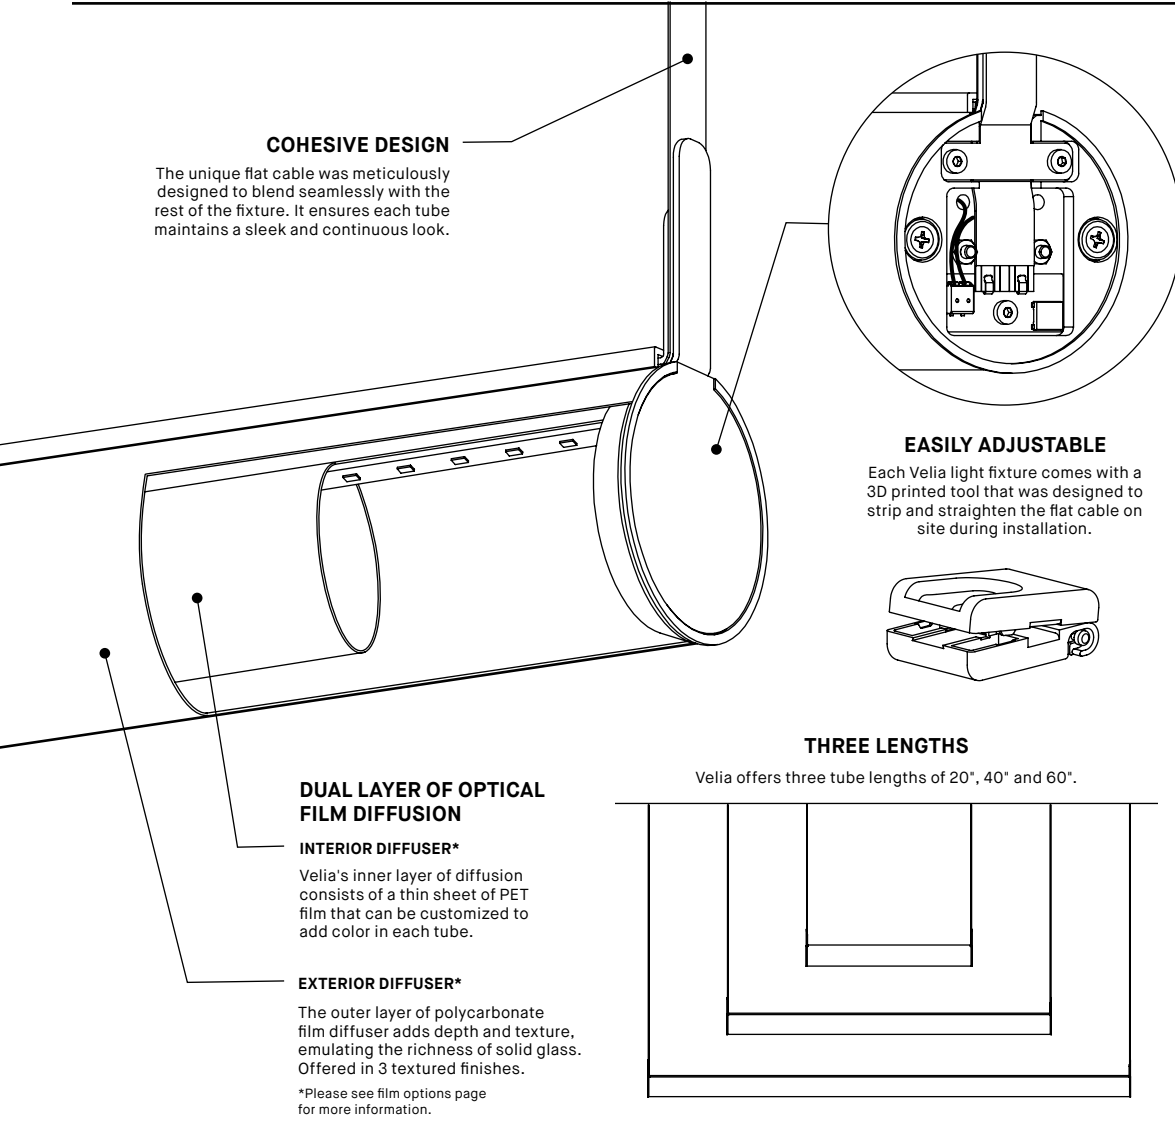

VELIA SYSTEMS

VELIA PENDANT - 4285-VEL

Standard canopy mounting option for stand alone Velia pendants. Offered with 1 drop.

VELIA LINEAR - 74285-VEL

With the help of a ceiling anchor point, Velia is also offered as a linear fixture.

VELIA CHANDELIER - 4427-VEL

16" canopy option providing various chandelier configurations. Offered with 3 or 6 drops.

VELIA DROPLET - 2449-VEL

Remote junction box option that allows for a simple canopy plate. Offered with 1 or 3 drops.

PRODUCT SPECIFICATION	20" TUBE		40" TUBE		60" TUBE	
	HO	REG	HO	REG	HO	REG
PERFORMANCE						
SYSTEM WATTAGE	10.5W	10.0W	21.1W	14.9W	31.6W	
DELIVERED LUMENS (4000K)	1212LM	1234LM	2424LM	1852LM	3636LM	
EFFICACY	110LM/W	120LM/W	110LM/W	120LM/W	110LM/W	
OTHER INFORMATION						
AVG. WEIGHT PER TUBE	1.05LBS / 0.48KG	1.56LBS / 0.71KG		2.07LBS / 0.94KG		
L70 (LUMEN MAINTENANCE)	60,000 HRS	60,000 HRS		60,000 HRS		

EFFICACY MULTIPLIERS

CRI	CCT	FACTOR
90+	4000K	1.00
90+	3500K	0.98
90+	3000K	0.94
90+	2700K	0.91

LIGHT DISTRIBUTION