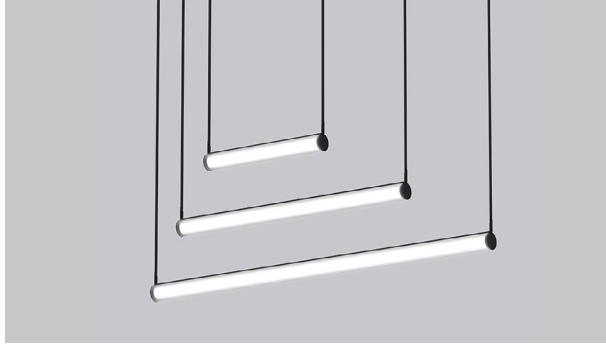

VELIA LINEAR PENDANT

PROJECT PROJÉT
SPEC TYPE
NOTES