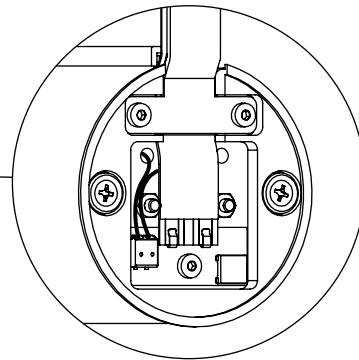

FACILE À AJUSTER

Chaque luminaire Velia est livré avec un outil imprimé en 3D conçu pour dénuder et redresser le câble plat sur place lors de l'installation.