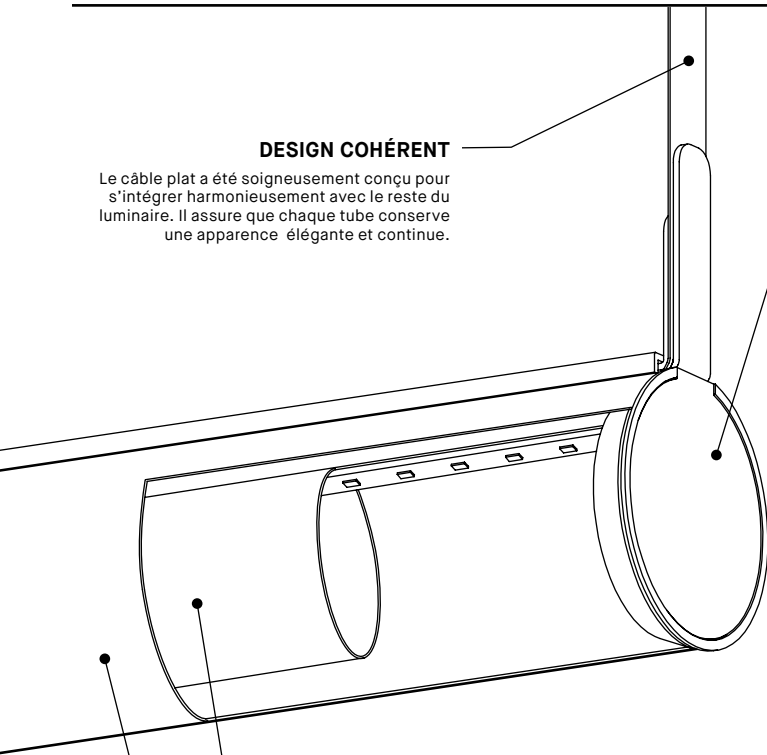

DESIGN COHÉRENT

Le câble plat a été soigneusement conçu pour s'intégrer harmonieusement avec le reste du luminaire. Il assure que chaque tube conserve une apparence élégante et continue.

SUPERPOSITION DE FILM DIFFUSEUR OPTIQUE

DIFFUSEUR INTÉRIEUR*

La couche interne de diffusion est composée d'une feuille de film PET qui peut être personnalisée pour ajouter de la couleur dans chaque tube.

DIFFUSEUR EXTÉRIEUR*

La couche externe du diffuseur en film de polycarbonate ajoute de la profondeur et de la texture, reproduisant la richesse du verre. Disponible en 3 finis texturés.

*Veuillez consulter la page des options de film pour plus d'informations.